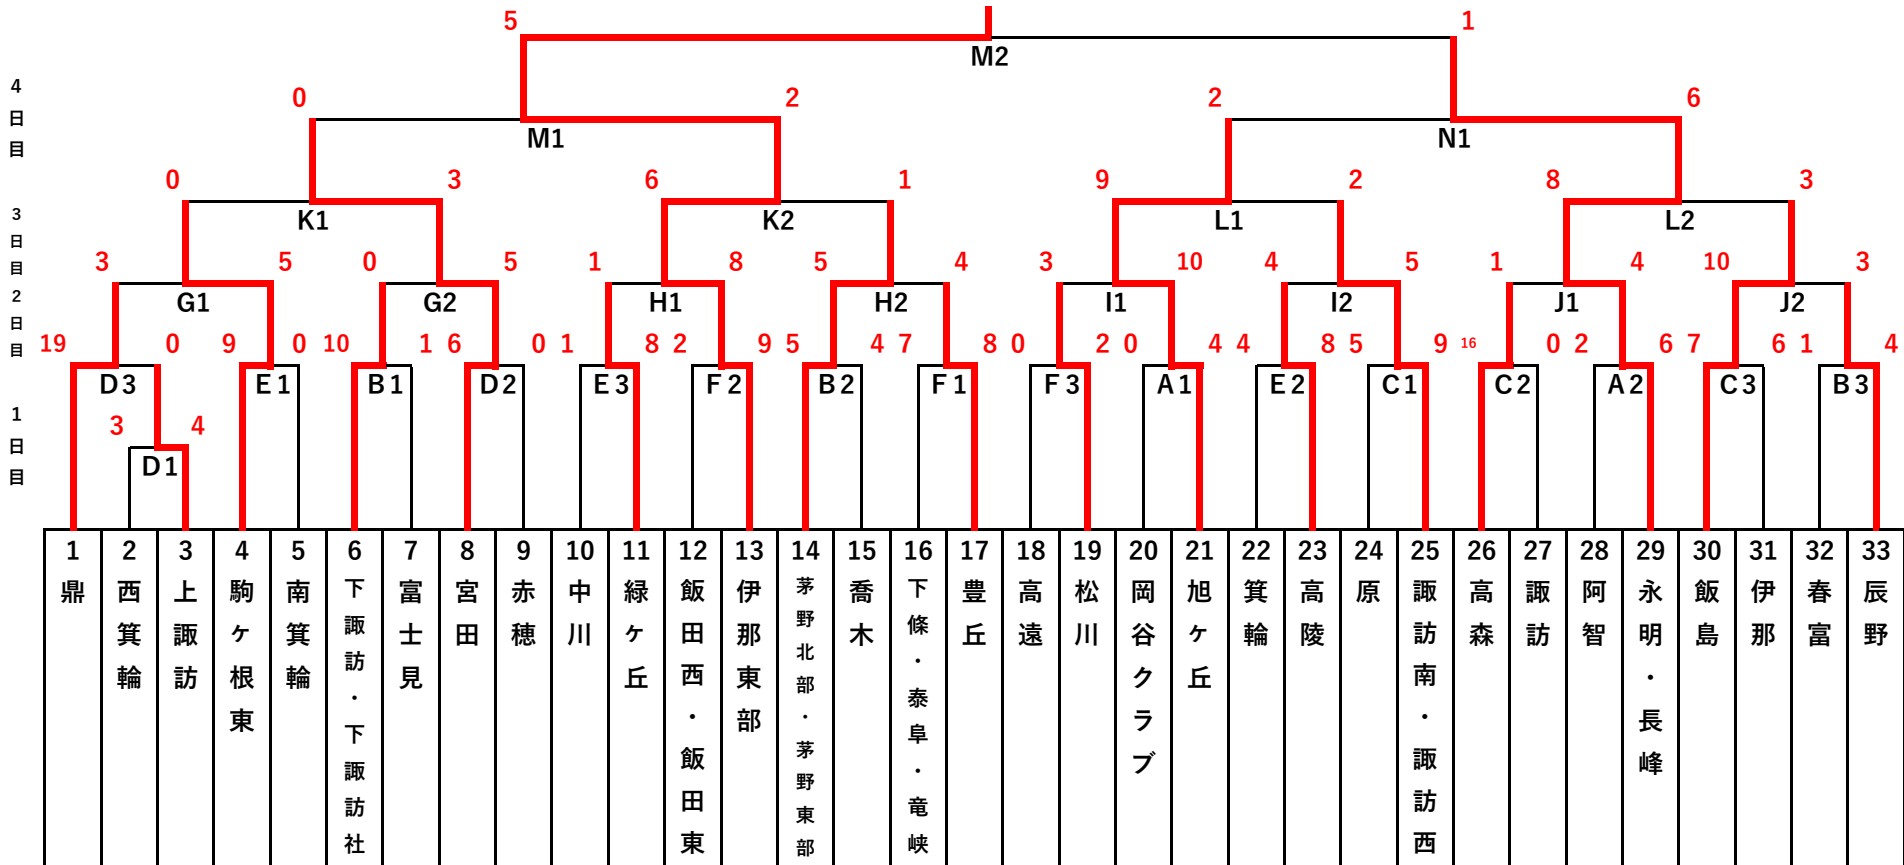

# 令和6年度 長野県中学校新人体育大会南信地区大会 <軟式野球競技の部> 対戦表

優勝 伊那市立東部中学校

1日目：10月6日(日) A 下諏訪スタジアム B 茅野市運動公園野球場 C 清水町球場 D 茅野市運動公園広場野球場 E 喬木村民グラウンド F 綿半飯田野球場  
 2日目：10月12日(土) G 下諏訪スタジアム H 大芝公園 I 駒ヶ根アルプス球場 J 綿半飯田野球場  
 3日目：10月19日(土) K 下諏訪スタジアム L 荒神山球場  
 4日目：10月20日(日) M 伊那スタジアム N 伊那市営球場

【最終順位】

第1位 伊那市立東部中学校 第2位 茅野市立永明中学校・茅野市立長峰中学校 第3位 宮田村立宮田中学校 第3位 飯田市立旭ヶ丘中学校